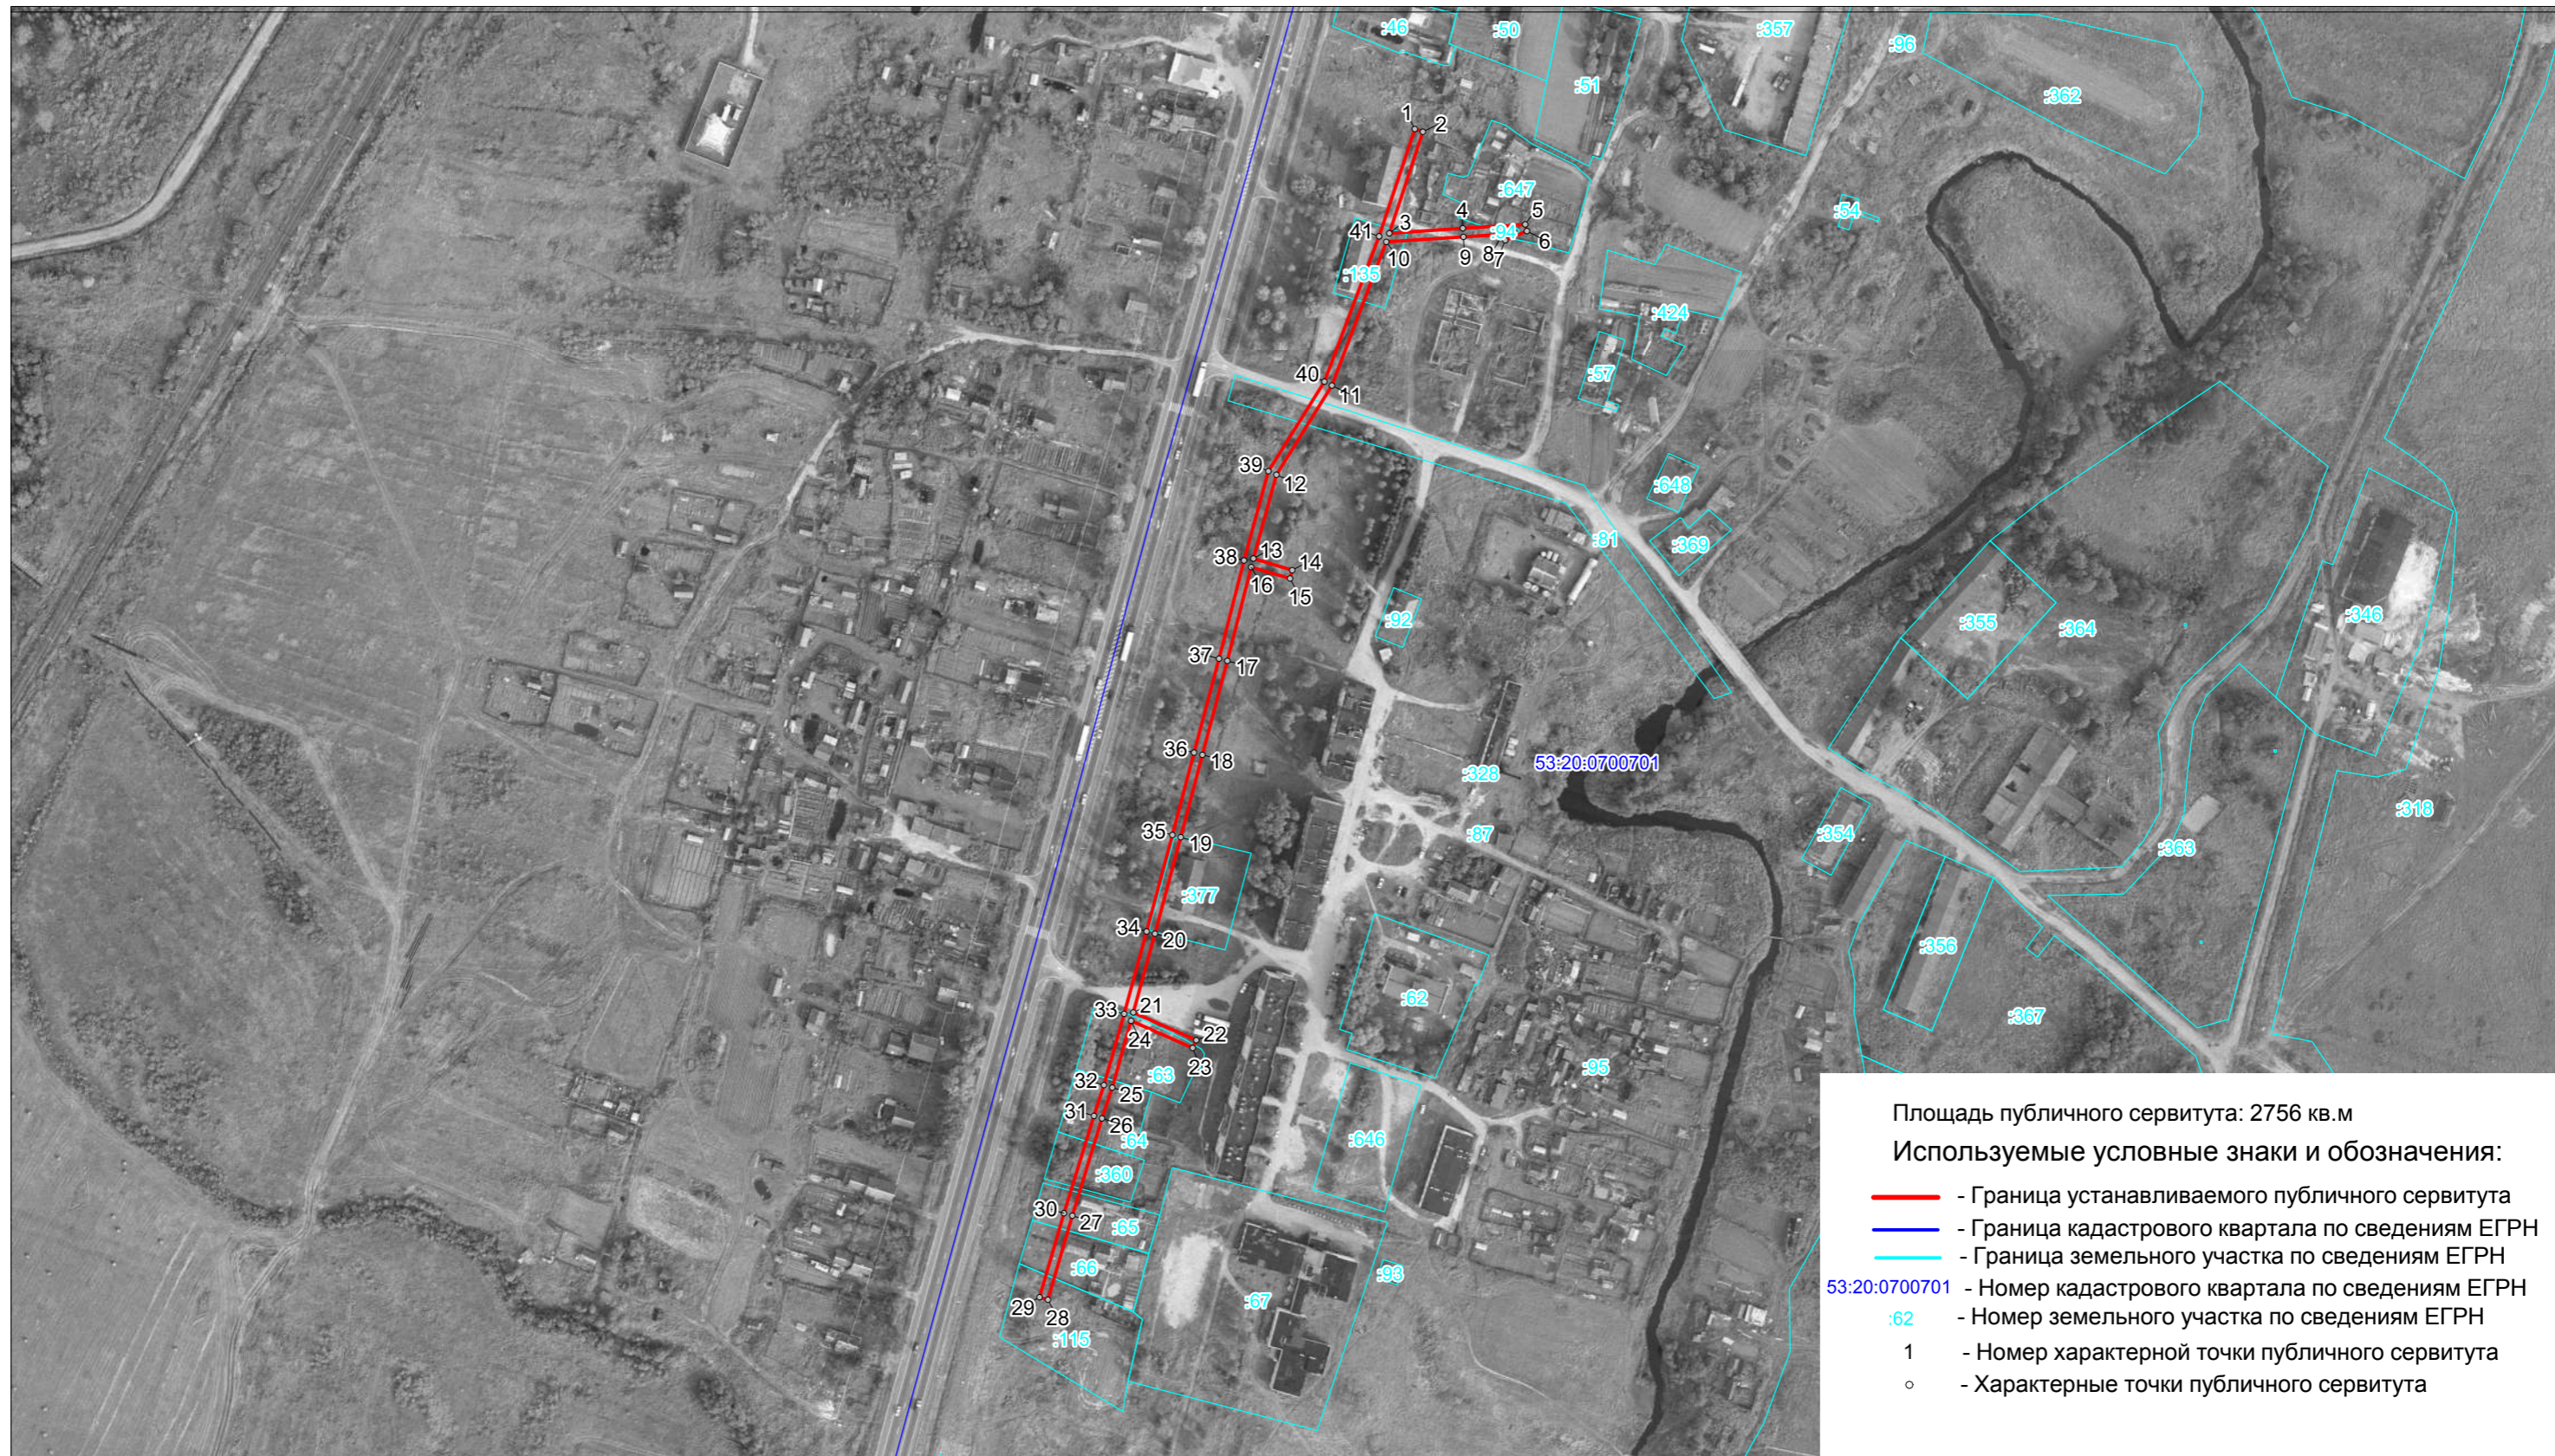

Схема расположения границ публичного сервитута
ВЛ-0,4 кВ Л-2 от КТП «Трегубово-2» (ВЛ-10кВ Л-1 ПС Спасская)

Масштаб 1 : 3000