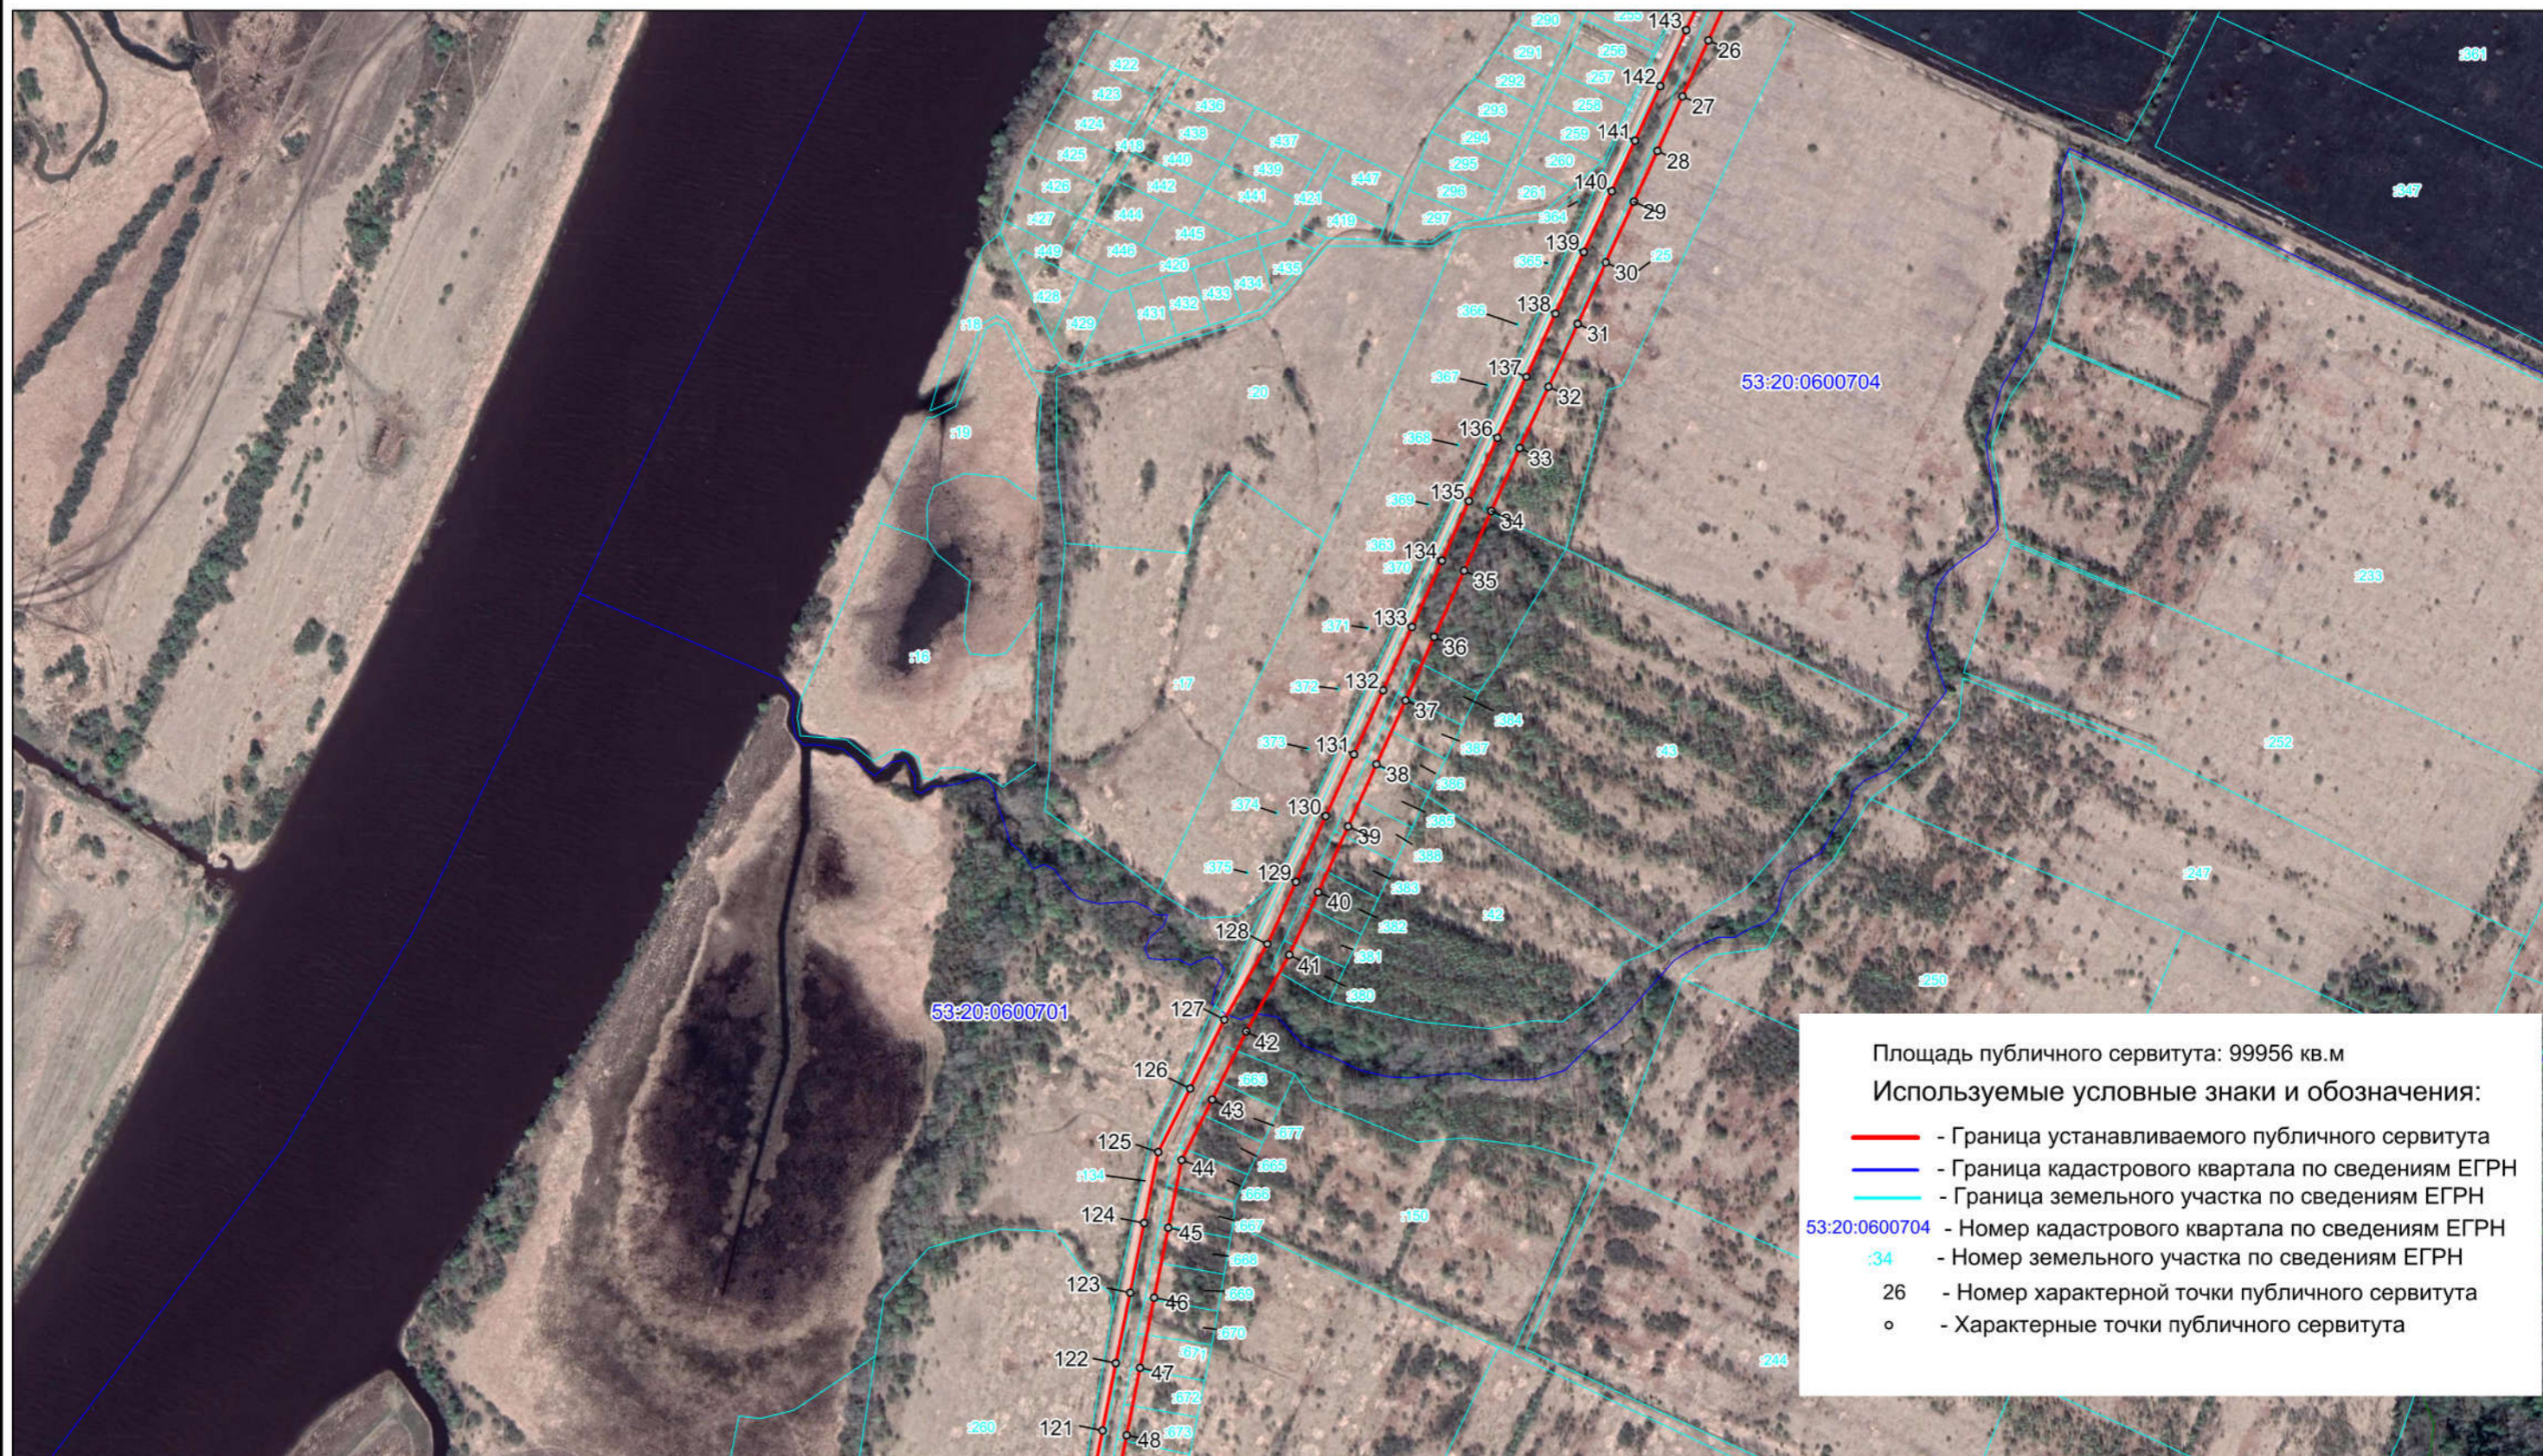

Схема расположения границ публичного сервитута
ВЛ-10 кВ Л-2 ПС Спасская (отпайка на КТП "Высокое-5 и КТП "Высокое-6")

Схема расположения границ публичного сервитута
ВЛ-10 кВ Л-2 ПС Спасская (отпайка на КТП- "Высокое-5 и КТП "Высокое-6")

Схема расположения границ публичного сервитута
ВЛ-10 кВ Л-2 ПС Спасская (отпайка на КТП- "Высокое-5 и КТП "Высокое-6")