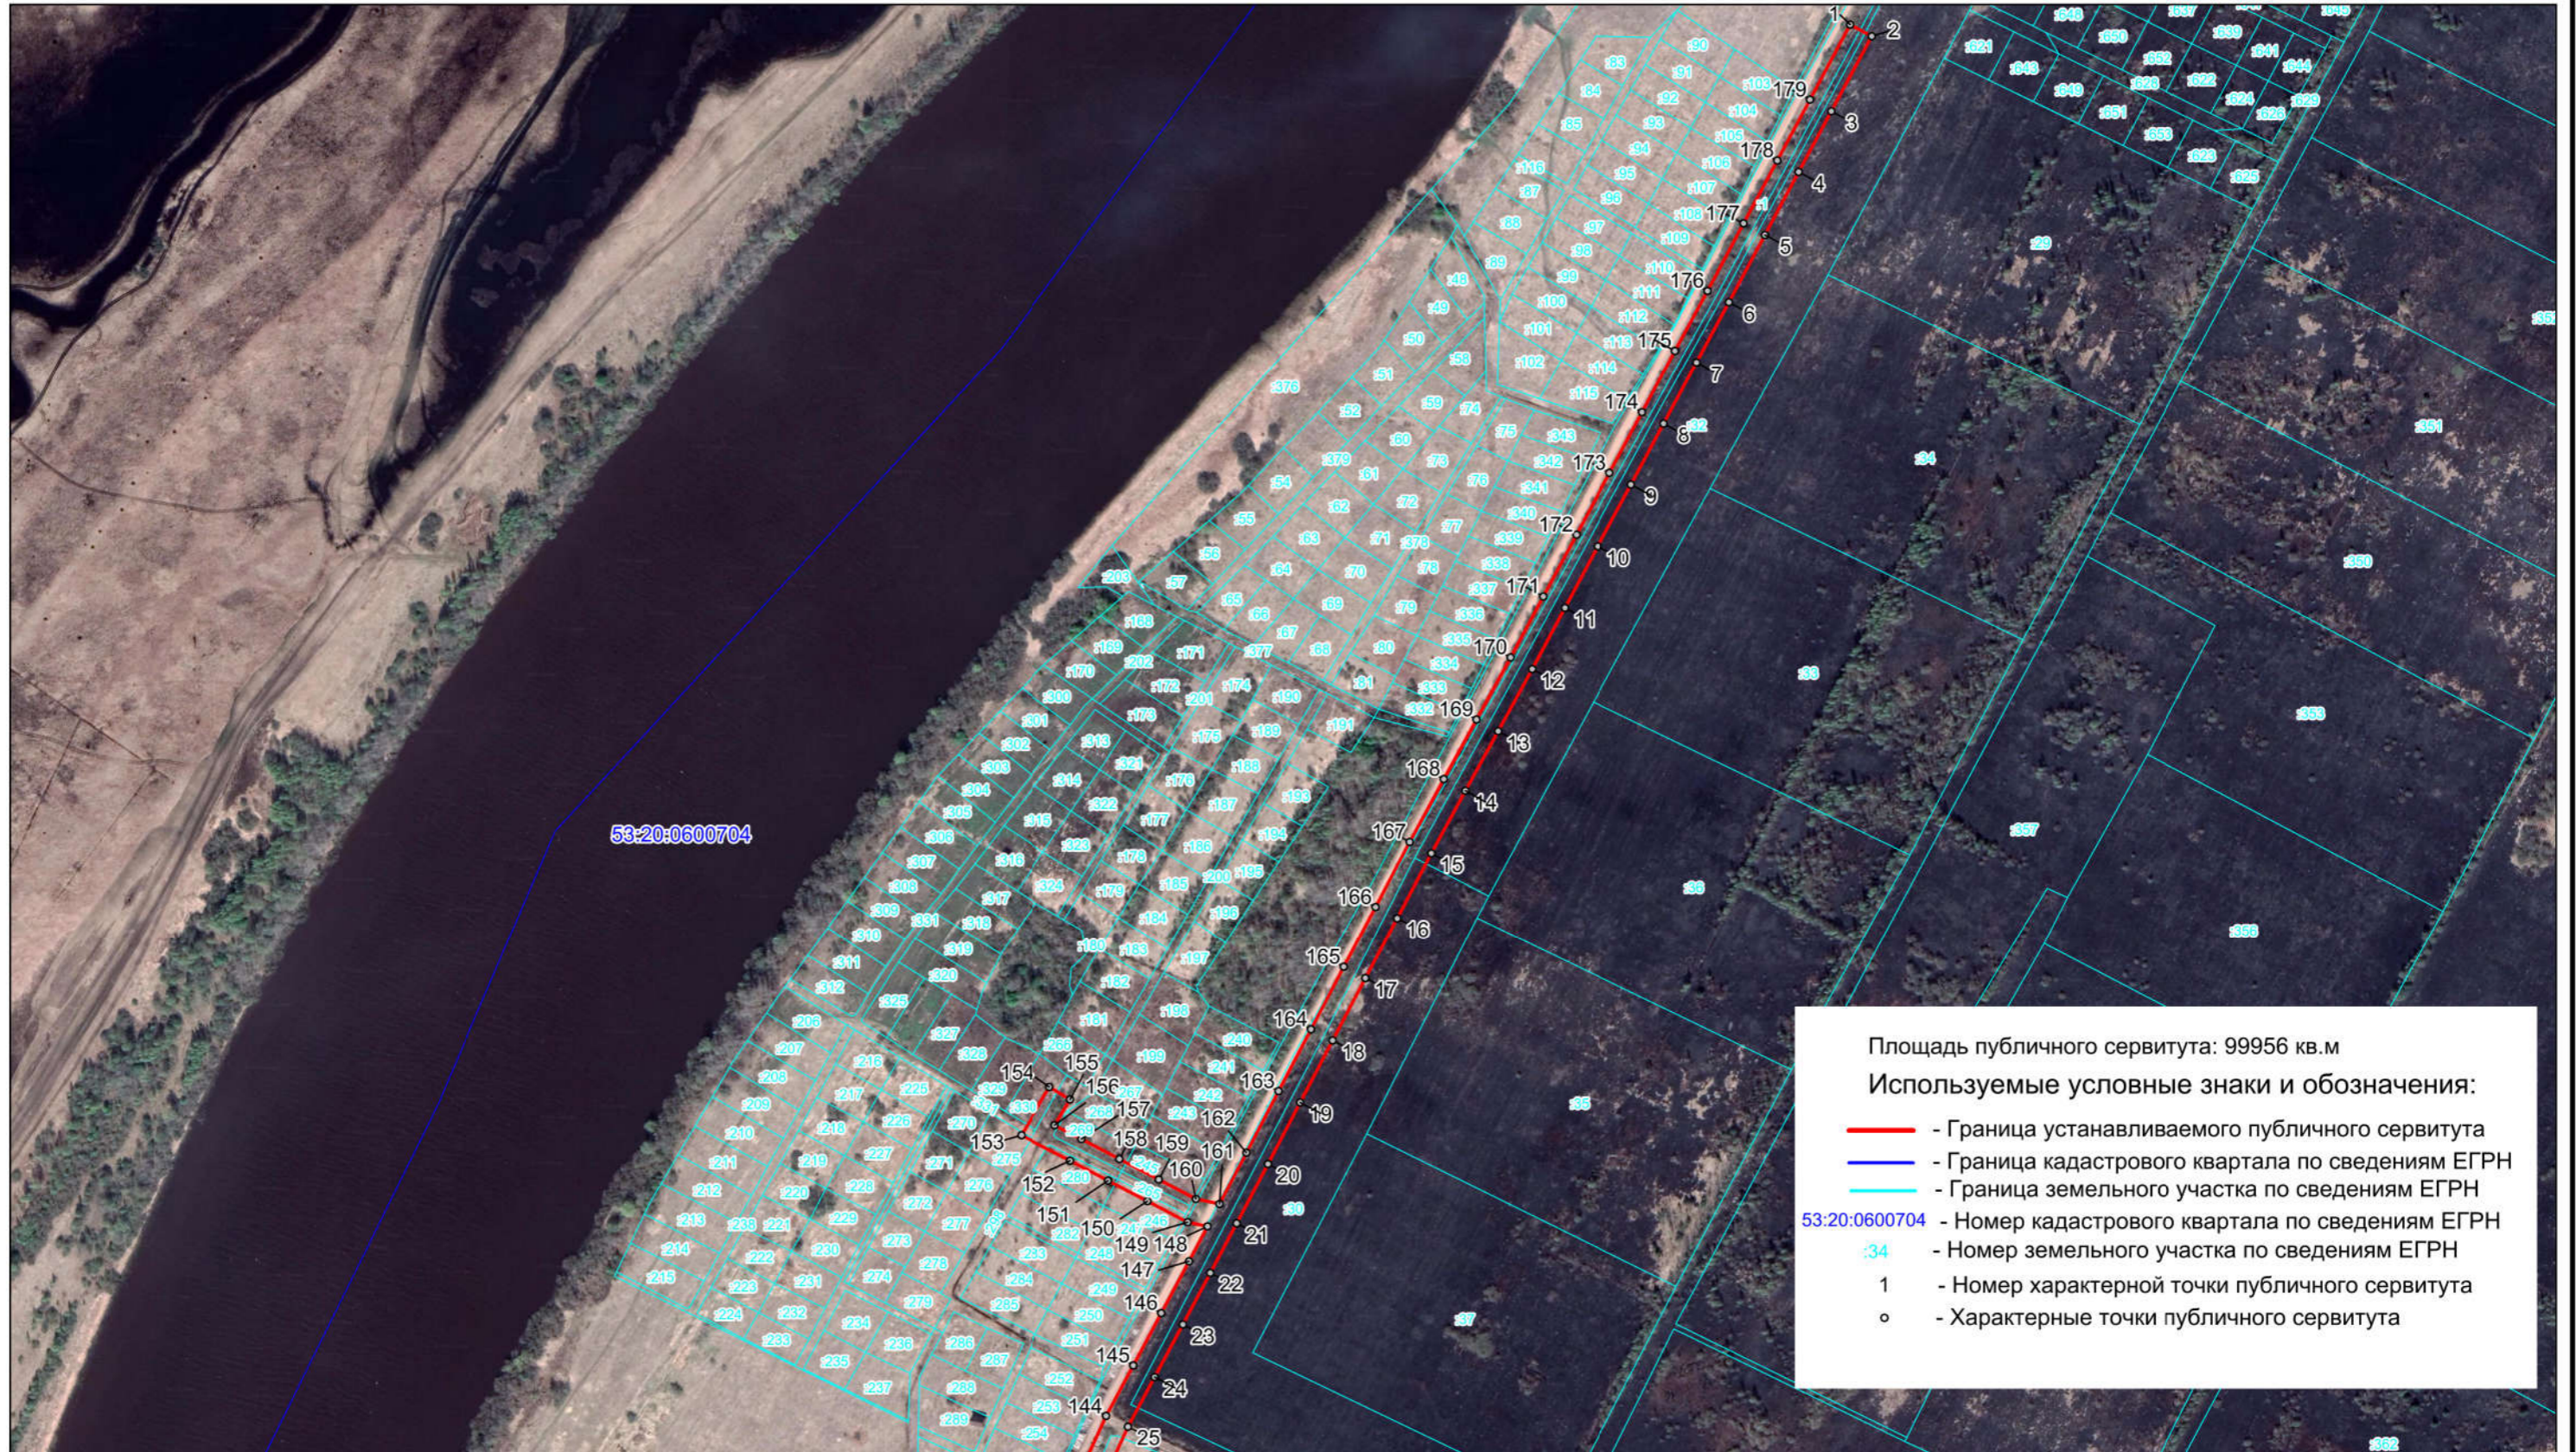

Схема расположения границ публичного сервитута
ВЛ-10 кВ Л-2 ПС Спасская (отпайка на КТП "Высокое-5 и КТП "Высокое-6")

Схема расположения границ публичного сервитута
ВЛ-10 кВ Л-2 ПС Спасская (отпайка на КТП- "Высокое-5 и КТП "Высокое-6")

Схема расположения границ публичного сервитута
ВЛ-10 кВ Л-2 ПС Спасская (отпайка на КТП- "Высокое-5 и КТП "Высокое-6")