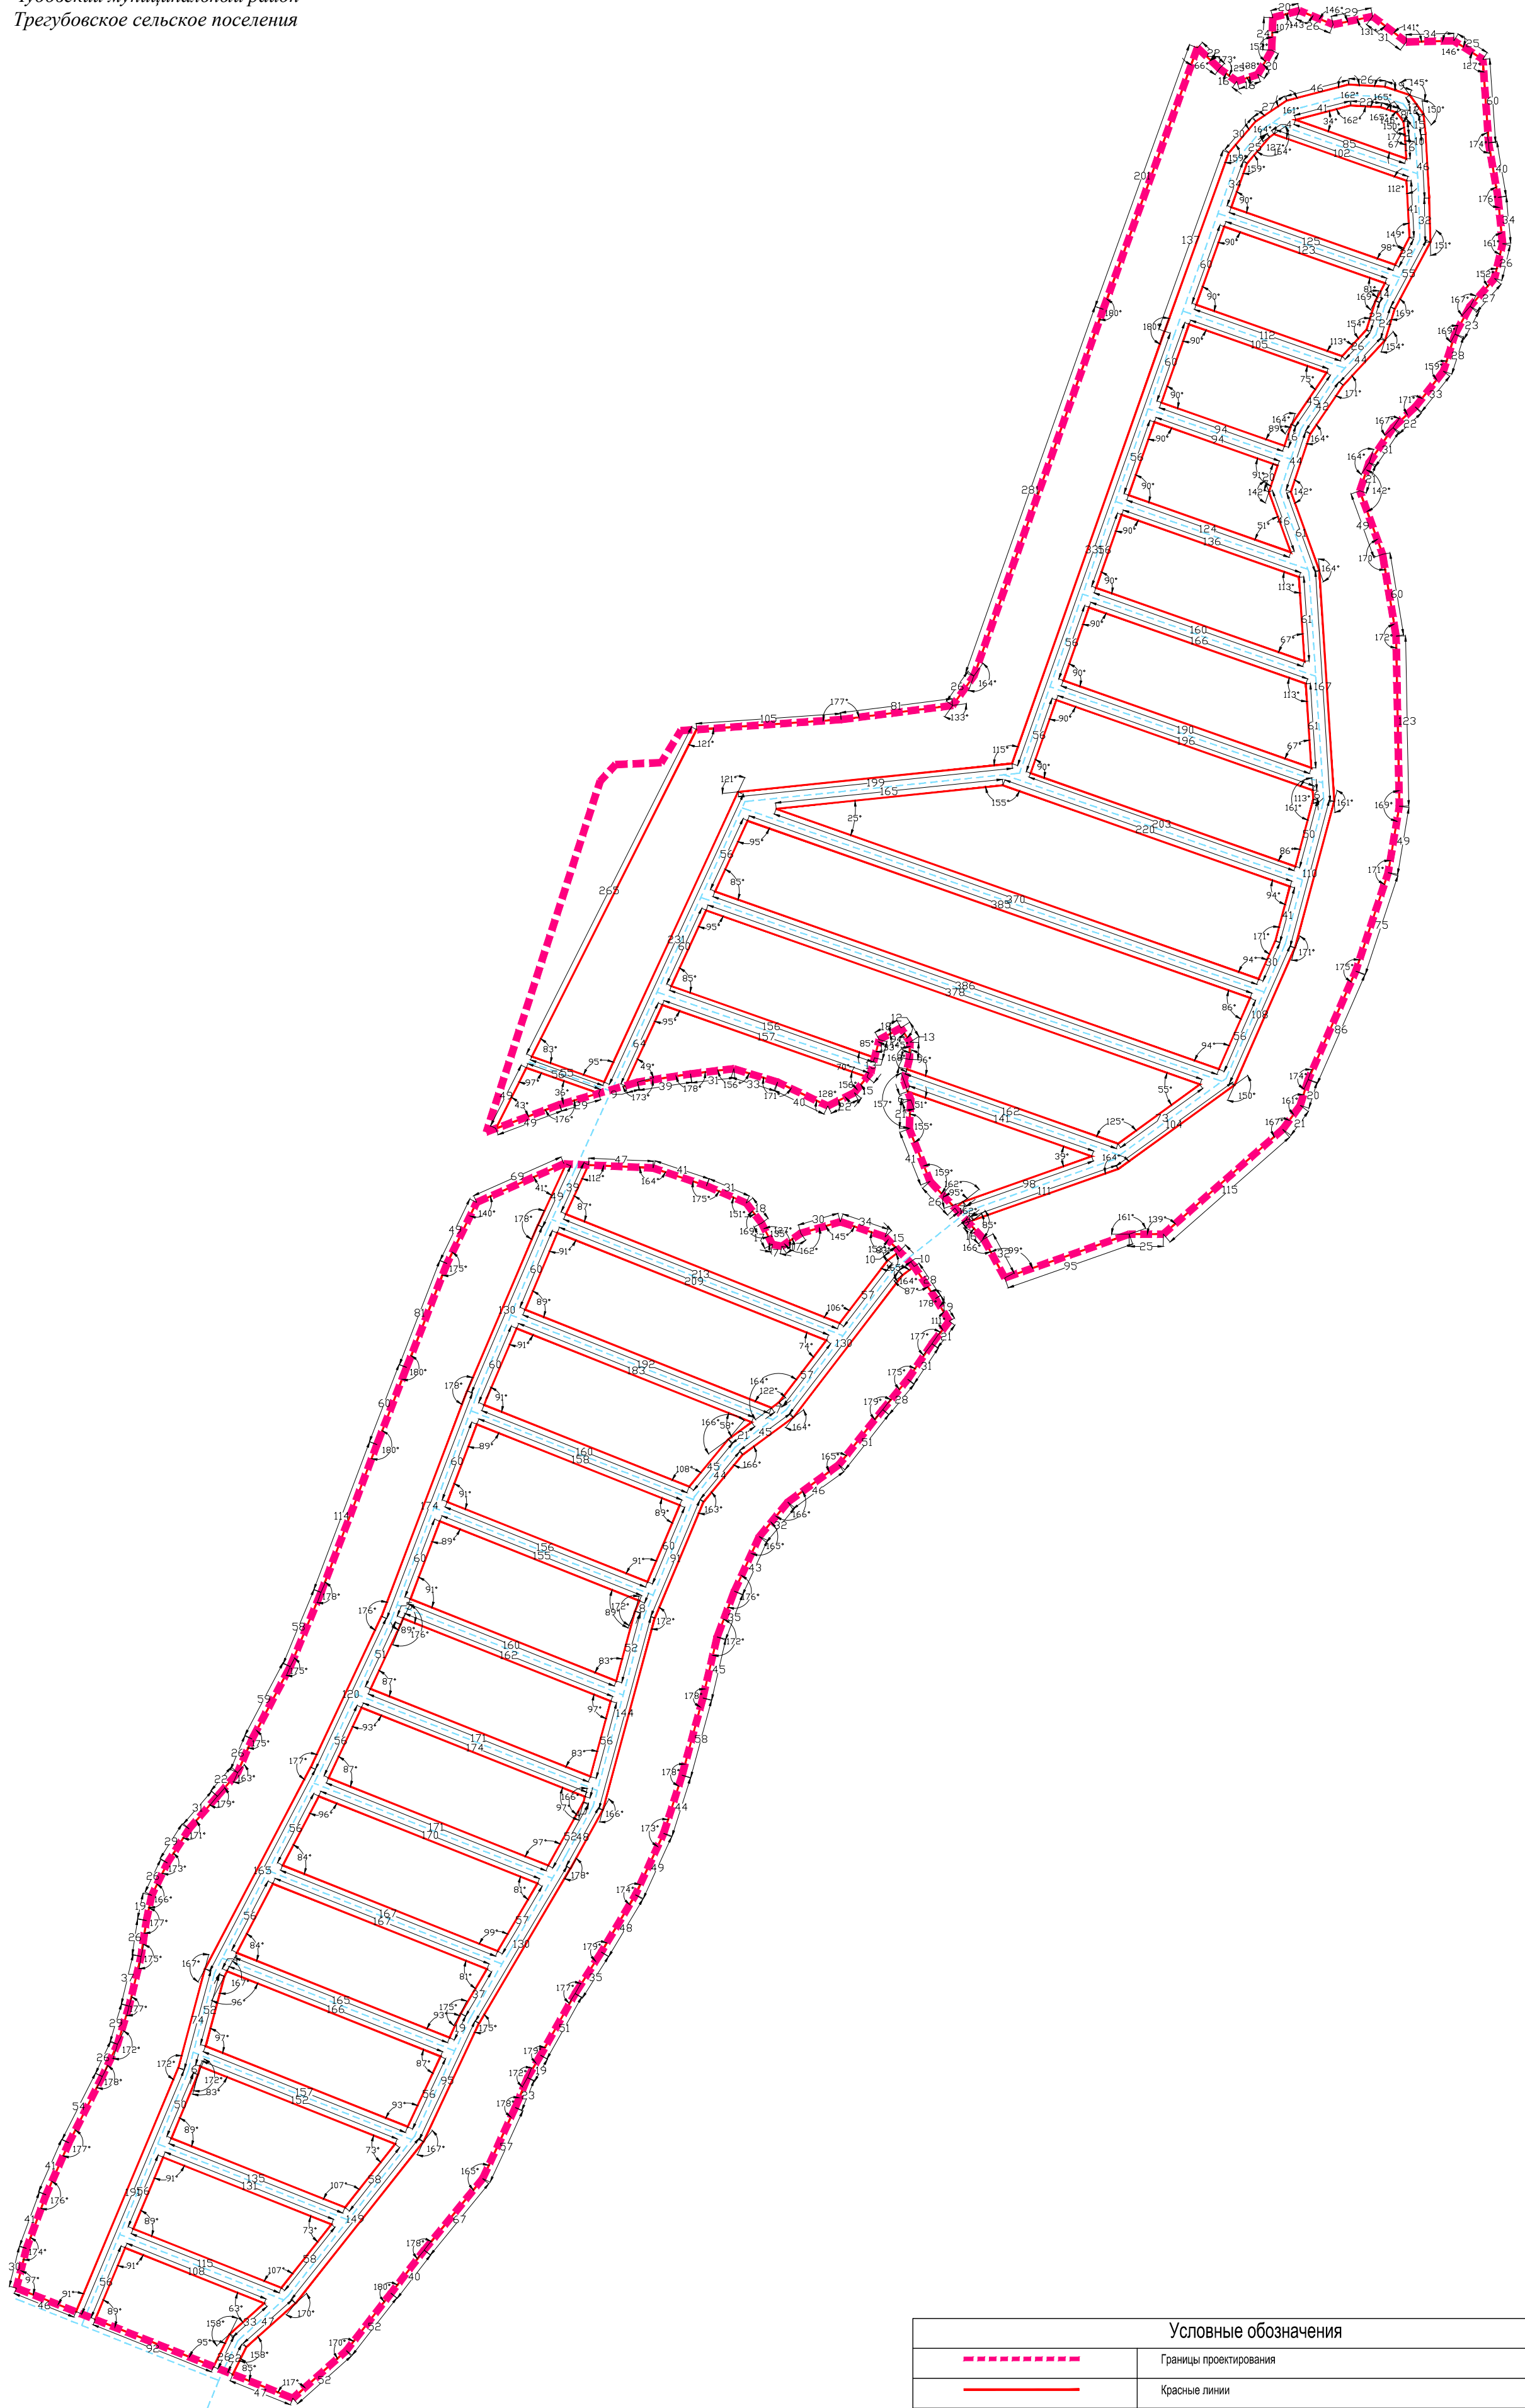

РОССИЯ
Новгородская область
Чудовский муниципальный район
Трегубовское сельское поселение

Условные обозначения

	Границы проектирования
	Красные линии
	Оси дорог

35/10.06.2017

Проект планировки территории земельных участков с кадастровыми номерами 53:20:0700104:57, 53:20:0700104:59, 53:20:0700104:60, 53:20:0700104:61, расположенных по адресу: Новгородская область, Чудовский муниципальный район, Трегубовское сельское поселение

Изм.	Кол.уч.	Лист	№ док	Подпись	Дата	Материалы по обоснованию	Стадия	Лист	Листов
								ППТ	7

Разбивочный чертёж красных линий
М 1:3000

ООО "География"

Разработал: Шерстобитова А.А., 10.17.